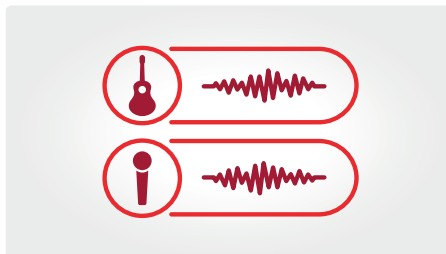

Kenmerken

Uitstekende microfoons van hoge kwaliteit

Er zijn verschillende componenten nodig om muziek zo natuurlijk mogelijk op te nemen in studiokwaliteit: hoge signaal-tot-ruis-verhouding, zeer dynamische microfoons om alles tussen zachte tonen en luide drums vast te leggen, een hoogwaardige microfoonophanging om het opnemen van ruis bij het vastpakken te voorkomen, en sterke afscheiding tussen de linker- en rechterkanalen om het effect van het menselijk oor te weerspiegelen.

Geluidsopnames van hoge kwaliteit

Neem PCM- (WAV) en MP3-bestanden op tot 24-bits/96 kHz op voor uitstekende hifi-opnameresultaten.

XLR- en lijningang-aansluiting

De lijningang- en XLR-aansluitingen bieden u de mogelijkheid om uw instrument rechtstreeks met het apparaat te verbinden voor een helderdere en nauwkeurigere opname. Dit is bijvoorbeeld een perfecte functie voor het opnemen van elektrische gitaren of keyboards.

Opnemen van meerdere bronnen

Voor nog professionelere resultaten kunt u tegelijkertijd meerdere bronnen opnemen met de lijningang- en XLR-aansluitingen. Hierdoor kunt u uw eigen gezang opnemen terwijl u gitaar speelt.

Handmatige aanpassing van input-niveau

U kunt het input-niveau handmatig tot -20 dB aanpassen voor meer controle over de geluidsopname.

Groot kleurendisplay

Het grote kleurendisplay biedt scherpe beeldvorming, waardoor het eenvoudiger wordt om alles in één oogopslag te zien en af te lezen. De duidelijke gebruikersinterface ondersteunt vijf talen en is geoptimaliseerd voor eenvoudige, intuïtieve bediening.